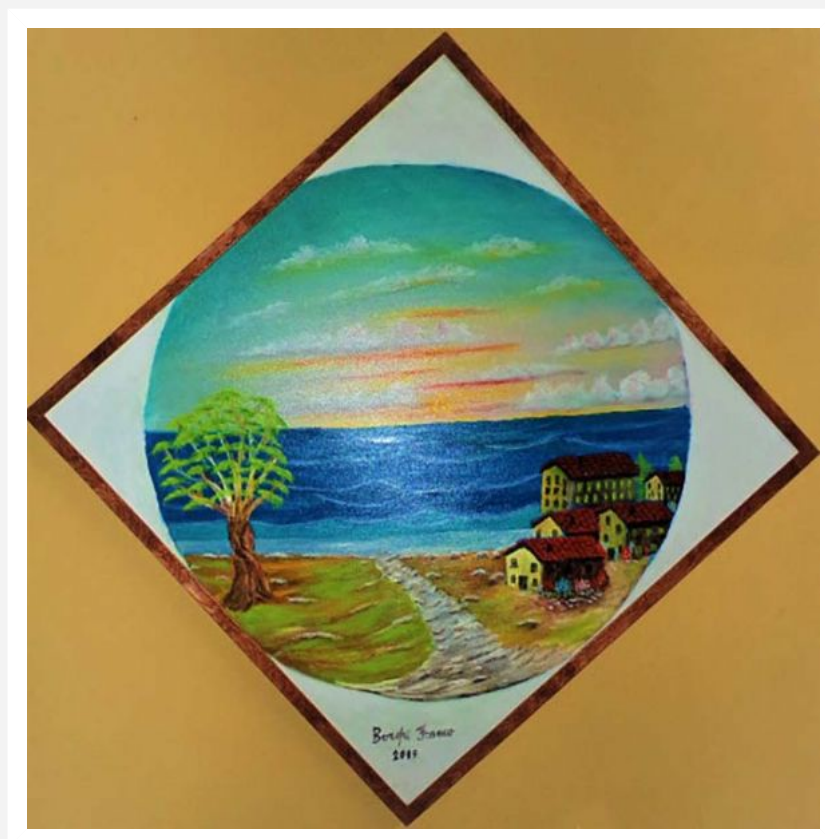

**L'arte pittorica di Borghi rievoca il vedutismo di tradizione, il pittore si concentra su scorci paesaggistici riprodotti con impronta realistica e con una colorazione vibrante che accentua luci e tonalità, a volte idealizzate, che rappresentano lo splendore della natura.**

**Borghi dipinge opere che possiedono una poetica emozionante, tramonti circondati da fiori coloratissimi e da animali che riflettono il loro splendore nell'acqua del mare o di un fiume, sentieri di montagna che sembrano condurci in luoghi misteriosi e unici, una descrizione naturalistica circondata da atmosfere magiche che donano un messaggio di serenità e di speranza.**

**"I frutti dell'autunno" - - olio su tela - cm 80x60**

**"Giardino dell'Eden" - - olio su tela - cm 50x40**

**"La baita" - - olio su tela - cm 70x50**

**"I colori della natura" - - olio su tela - cm100x70**

**"Villaggio sul lago" - - olio su tela - cm 70x50**